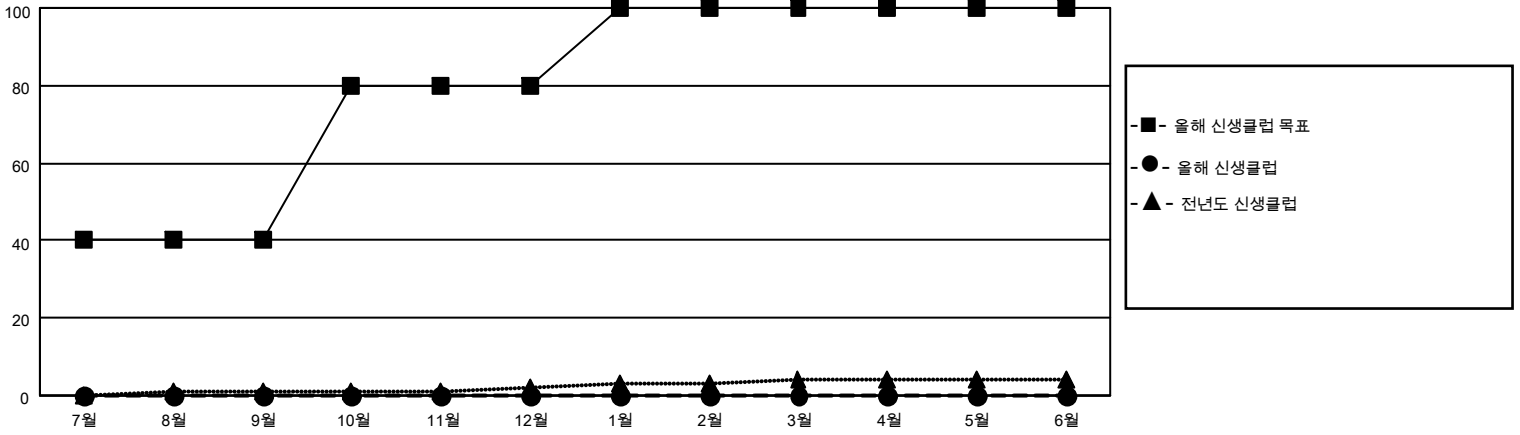

MONTHLY MEMBERSHIP PROGRESS REPORT

장소 REPUBLIC OF KOREA

District 354 B

Results as of: 2/28/2022

클럽			
결과- 2021-2022			
사분기	신생클럽 목표	신생클럽	해산된 클럽
7월/8월/9월	40	0	0
10월/11월/12월	40	0	2
1월/2월/3월	20	0	0
4월/5월/6월	0	0	0

회원 1인당			
결과- 2021-2022			
사분기	회원 순증가 목표	실제 회원증강	실제 퇴회 회원 수(전출입 포함)
7월/8월/9월	200	185	129
10월/11월/12월	200	137	236
1월/2월/3월	150	75	30
4월/5월/6월	150	0	0

목표 및 누적 신생클럽 수

목표 및 누적 회원수

해산된 클럽: 2	1명 이상의 신입회원을 등록한 103 CLUBS OF 168	<p style="text-align: center;"><u>성별 분포</u></p> <p>남성 4,457 (74.63%)</p> <p>여성 1,515 (25.37%)</p> <p>NON BINARY 0 (0.00%)</p> <p>PREFER NOT TO ANSWER 0 (0.00%)</p>										
<table border="1" style="width: 100%; border-collapse: collapse;"> <thead> <tr> <th colspan="2" style="text-align: left;"><u>퇴회회원</u></th> </tr> </thead> <tbody> <tr> <td>작고</td> <td style="text-align: right;">8</td> </tr> <tr> <td>클럽해산</td> <td style="text-align: right;">30</td> </tr> <tr> <td>기타</td> <td style="text-align: right;">357</td> </tr> <tr> <td>합계</td> <td style="text-align: right;">395</td> </tr> </tbody> </table>	<u>퇴회회원</u>		작고	8	클럽해산	30	기타	357	합계	395	<p style="color: blue; text-decoration: underline;">누적 회원 데이터를 확인하시려면 여기에 클릭하십시오.</p>	<p>가족 단위 회원 총수 848</p> <p>회비 절반을 지불하는 가족회원 515</p>
<u>퇴회회원</u>												
작고	8											
클럽해산	30											
기타	357											
합계	395											