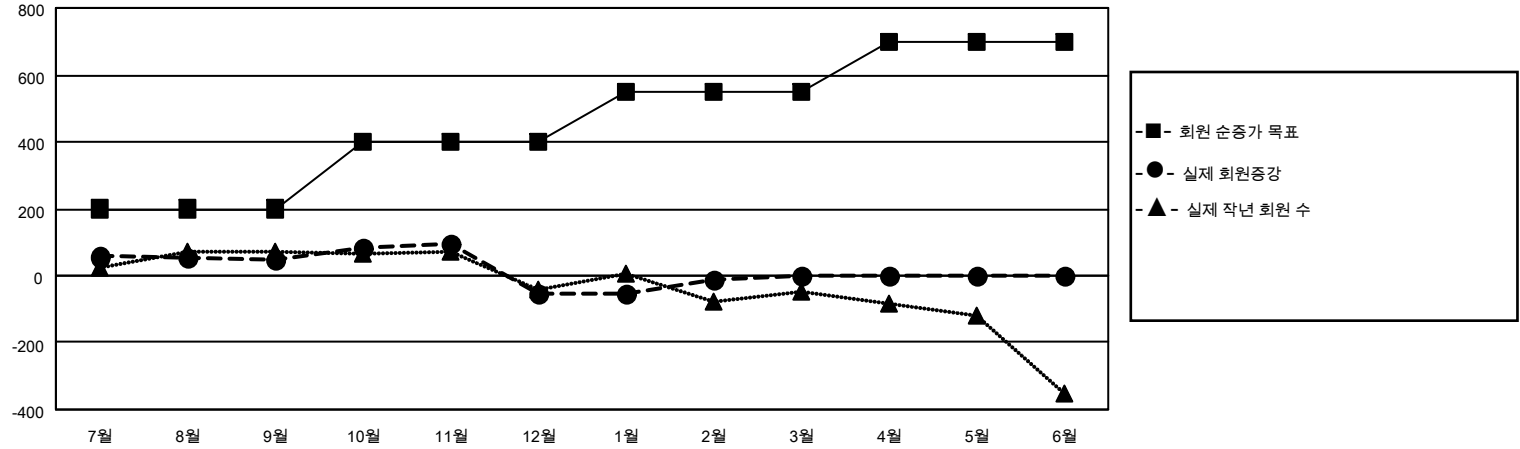

MONTHLY MEMBERSHIP PROGRESS REPORT

장소 REPUBLIC OF KOREA

District 354 B

Results as of: 2/28/2022

클럽			
결과- 2021-2022			
사분기	신생클럽 목표	신생클럽	해산된 클럽
7월/8월/9월	40	0	0
10월/11월/12월	40	0	2
1월/2월/3월	20	0	0
4월/5월/6월	0	0	0

회원 1인당			
결과- 2021-2022			
사분기	회원 순증가 목표	실제 회원증강	실제 퇴회 회원 수(전출입 포함)
7월/8월/9월	200	185	129
10월/11월/12월	200	137	236
1월/2월/3월	150	75	30
4월/5월/6월	150	0	0

목표 및 누적 신생클럽 수

목표 및 누적 회원수

해산된 클럽: 2	1명 이상의 신입회원을 등록한 103 CLUBS OF 168	<p style="text-align: center;"><u>성별 분포</u></p> <p>남성 4,457 (74.63%)</p> <p>여성 1,515 (25.37%)</p> <p>NON BINARY 0 (0.00%)</p> <p>PREFER NOT TO ANSWER 0 (0.00%)</p>										
<table border="1" style="width: 100%; border-collapse: collapse;"> <thead> <tr> <th colspan="2" style="text-align: left;"><u>퇴회회원</u></th> </tr> </thead> <tbody> <tr> <td>작고</td> <td style="text-align: right;">8</td> </tr> <tr> <td>클럽해산</td> <td style="text-align: right;">30</td> </tr> <tr> <td>기타</td> <td style="text-align: right;">357</td> </tr> <tr> <td>합계</td> <td style="text-align: right;">395</td> </tr> </tbody> </table>	<u>퇴회회원</u>		작고	8	클럽해산	30	기타	357	합계	395	<p style="color: blue; text-decoration: underline;">누적 회원 데이터를 확인하시려면 여기에 클릭하십시오.</p>	<p>가족 단위 회원 총수 848</p> <p>회비 절반을 지불하는 가족회원 515</p>
<u>퇴회회원</u>												
작고	8											
클럽해산	30											
기타	357											
합계	395											